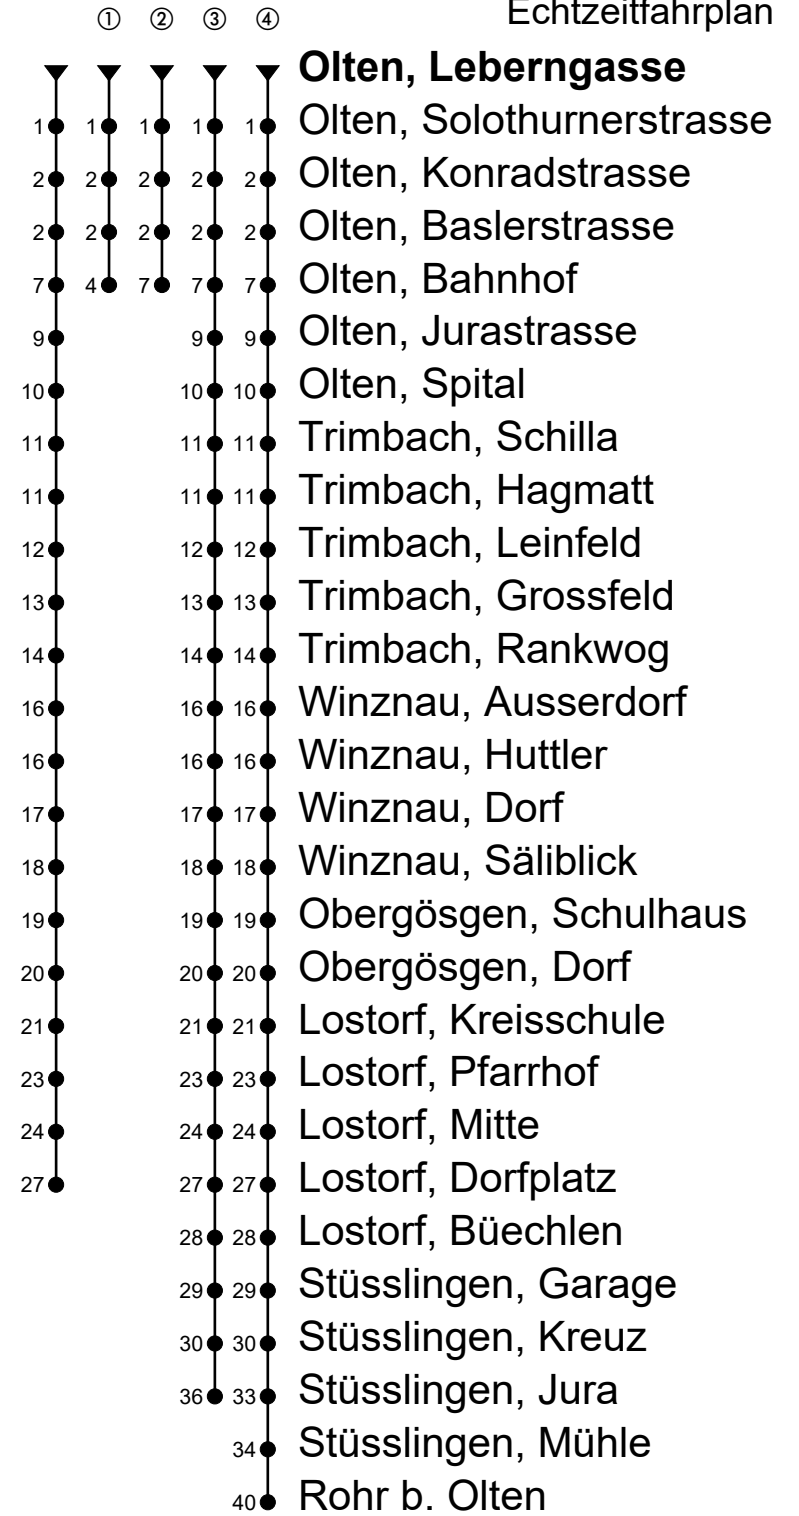

507

Olten, Leberngasse

Richtung Olten Bhf, Trimbach, Lostorf

Gültig vom 15.12.2024 bis 13.12.2025

Echtzeitfahrplan

🕒	Montag - Freitag	Samstag	Sonntag
4			
5	21 ^① 46 ^①	46 ^①	
6	08 38	18 ^②	
7	08 38	38	
8	08 38	08 38	
9	08 38	08 38	
10	08 38	08 38	
11	08 38 ^④ _A 38 ^③ _B	08 38	
12	08 38	08 38	
13	08 38	08 38	
14	08 38	08 38	
15	08 38	08 38	
16	08 38	08 38	
17	08 38	08 38	
18	08 38	08 38	
19	08 38		
20	08 ^②		
21			
22			
23			
0			
1			

Anmerkungen:

Als Sonntage gelten: 25. und 26. Dezember, 1. und 2. Januar, Karfreitag, Ostermontag, Auffahrt, Pfingstmontag und 1. August.

A = Fährt nur an Schultagen

B = Nur während Schulferien

Fahrzeit
in Minuten